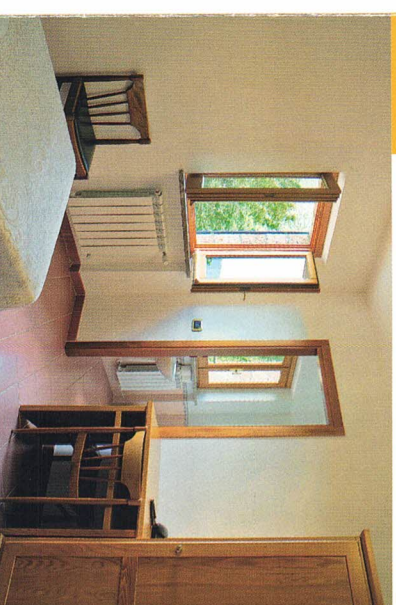

ACCOGLIENZA

L'Oasi dispone di 90 posti letto, divisi in camere singole (51), doppie (15) e triple (3), tutte con servizi interni. Inoltre, mette a disposizione tre sale incontri, una sala convegni, la cappella, gli strumenti per video conferenze. Aperta anche nei mesi invernali, non prevede l'autogestione.

Camera

Refettorio