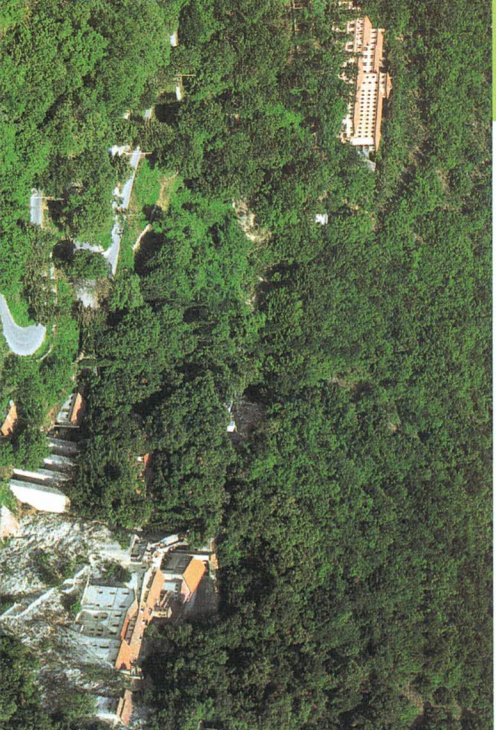

Esterno dell'Oasi

IL CENTRO

È un luogo a caratteristiche prettamente francescane e sintetizza in sé il valore della semplicità in un clima di preghiera, silenzio e autentica fraternità. È animato dai Frati Minori del Santuario di Greccio e si offre a comunità religiose o laiche.

SI PROPONE PER

- Esercizi spirituali e ritiri
- Corsi di spiritualità
- Convegni
- Pellegrinaggi

L'Oasi e il Santuario del Presepe

Hall

Cappella

LA STRUTTURA

Struttura tipicamente francescana che coniuga in sé semplicità e confort per un soggiorno che favorisca la rigenerazione dello spirito. È situata nella "Valle Santa" di Rieti a metà strada tra Assisi e Roma, posizione ideale per arricchenti itinerari spirituali.