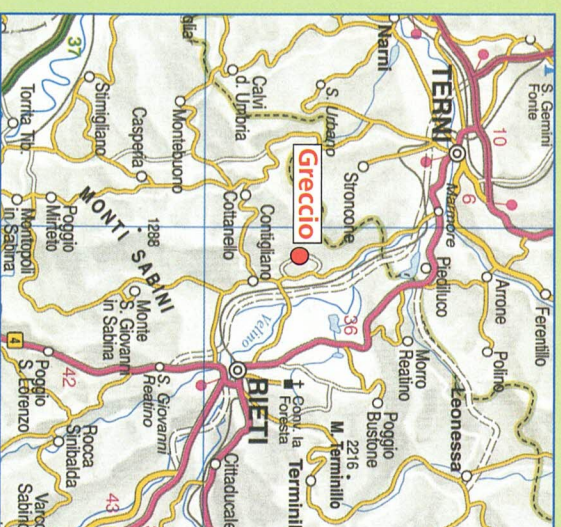

IL SANTUARIO DEL PRESEPE

“ Francesco, tre anni prima della sua morte, decise di celebrare, vicino al paese di Greccio, il ricordo della natività del bambino Gesù. Fece preparare una stalla, vi fece portare del fieno e fece condurre un bove e un asino. Si adunano i frati, accorre la popolazione; il bosco risona di voci e quella vent'orabile notte diventa splendente di immumeroli luci, solenne e sonora di laudi ammonitose. Francesco predica al popolo e parla della nascita del re povero e, nel nominarlo, lo chiama, per tenerezza d'amore, il «bimbo di Bethlehem» ”

Fonti francescane, 1186

PER RAGGIUNGERE L'OASI

Treno: da Terni direzione Rieti.
Pullman: da Roma (stazione Tiburtina) per Rieti, quindi treno locale per Greccio.
Auto: da Nord passare per Terni, direzione Rieti; da Sud percorrere la via Salaria e prima di Rieti utilizzare la superstrada (uscita Greccio).